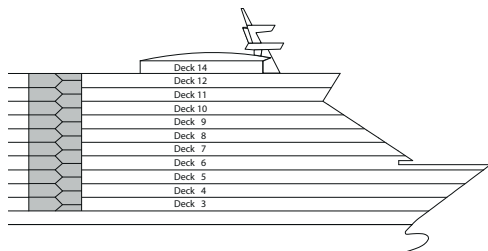

Decksgrundrisse: AIDAbella, AIDAdiva, AIDAluna

Legende

Die folgende Übersicht beginnt mit der günstigsten Kabinenkategorie (Darstellung der Kabinenummern nur beispielhaft).

- 5407 Innenkabine IB
- 7436 Innenkabine IA
- 6226 Meerblickkabine CA
- 4220 Meerblickkabine MB
- 4227 Meerblickkabine MA
- 8106 Balkonkabine BB
- 8125 Balkonkabine BA
- 8101 Junior-Suite SD mit Balkon
- 8174 Suite SC mit privatem Sonnendeck
- 7102 Premium-Suite SB mit privatem Sonnendeck
- 8102 Deluxe-Suite SA mit privatem Sonnendeck

Schiffsbereiche

	Lift		Pool
	Treppe		Body & Soul
	Außendeck/Balkon		Sportaußendeck
	Betriebsraum/Crew		Entertainment
	Gänge		Bar
	WC		Restaurant
	3-Bett-Kabine		Shop/Counter
	4-Bett-Kabine		Golf
	5-Bett-Kabine		Joggingparcours
	Verbindungsstür		Hospital
	Behindertenfreundlich		
	Balkonbrüstung Glas		
	Balkonbrüstung Stahl		

Deck 14

1. 1 Wellness Oase mit auffahrbarem Glasdach
2. 2 Außendeck / Sonnendeck
3. 3 FKK-Bereich
4. 4 AIDAluna: LED-Videowand
5. 5 Sportaußendeck inkl. Joggingparcours und Squash (AIDAdiva) bzw. Golf Driving Cage (AIDAbella, AIDAluna)

Deck 12

1. 2 Außendeck / Sonnendeck
2. 5 Joggingparcours
3. 6 Body & Soul Spa
4. 7 Wellness Oase
5. 8 Wellness Suite
6. 9 Friseur
7. 10 Body & Soul Bar
8. 11 Body & Soul Rezeption
9. 12 Pool Bar
10. 13 Teens Lounge HYPE
11. 14 Anytime Bar
12. 15 Ocean Bar

Deck 11

1. 2 Außendeck / Sonnendeck
2. 16 Body & Soul Sport
3. 17 Konferenzraum / Zen Lounge
4. 18 AIDAbella / AIDAluna: 4D-Kino Cinemare
5. 19 Time Out Bar
6. 20 Biking Counter
7. 21 Tauch Counter
8. 22 Golf Counter / Golfsimulator / Putting Green (auf AIDAbella und AIDAluna nur Golf Counter)
9. 23 Billard, Kicker & Co.
10. 24 Theatrium
11. 25 Blütenmeer
12. 26 Beach Bar
13. 27 Pizzeria Mare
14. 28 Bella Vista Restaurant
15. 29 Rossini Restaurant

Deck 10

1. 24 Theatrium
2. 30 AIDA Lounge
3. 31 Bibliothek
4. 32 AIDA Bar
5. 33 Casino
6. 34 Fotogalerie und -shop
7. 35 Ausflug Counter
8. 36 Reiseberater
9. 37 Vinothek
10. 38 Café Mare
11. 39 Buffalo Steak House
12. 40 Weite Welt Restaurant

Deck 9

1. 24 Theatrium
2. 35 Ausflug Counter
3. 41 Studio AIDA
4. 42 Bella Bar / Diva Bar / Luna Bar
5. 43 Kunstgalerie
6. 44 Sushi Bar
7. 45 AIDA Shop
8. 46 Markt Restaurant

Deck 7

1. 47 Waschsalon

Deck 6

1. 48 AIDAbella: Konferenzräume

Deck 5

1. 35 Ausflug Counter
2. 49 Internetstationen
3. 50 Rezeption
4. 51 Reiseservice
5. 52 Kids Club