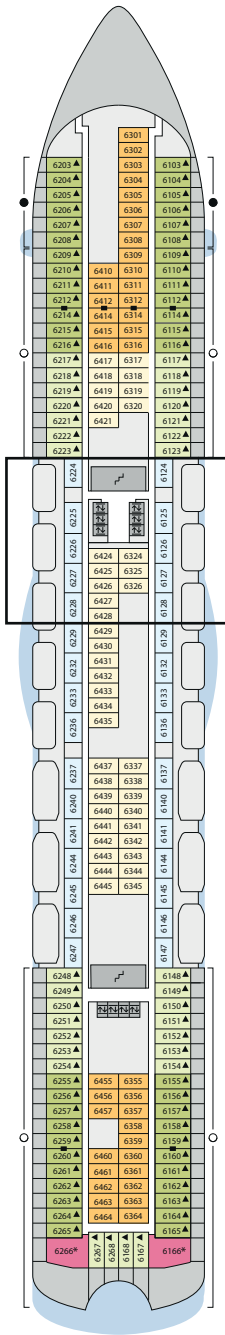

Decksgrundrisse: AIDAbella, AIDAdiva, AIDAluna

Legende

Die folgende Übersicht beginnt mit der günstigsten Kabinenkategorie (Darstellung der Kabinenummern nur beispielhaft).

- 5407 Innenkabine IB
- 7436 Innenkabine IA
- 6226 Meerblickkabine CA
- 4220 Meerblickkabine MB
- 4227 Meerblickkabine MA
- 8106 Balkonkabine BB
- 8125 Balkonkabine BA
- 8101 Junior-Suite SD mit Balkon
- 8174 Suite SC mit privatem Sonnendeck
- 7102 Premium-Suite SB mit privatem Sonnendeck
- 8102 Deluxe-Suite SA mit privatem Sonnendeck

Schiffsbereiche

- | | | | |
|---|-----------------------|---|-----------------|
|  | Lift |  | Pool |
|  | Treppe |  | Body & Soul |
|  | Außendeck/Balkon |  | Sportaußendeck |
|  | Betriebsraum/Crew |  | Entertainment |
|  | Gänge |  | Bar |
|  | WC |  | Restaurant |
|  | 3-Bett-Kabine |  | Shop/Counter |
|  | 4-Bett-Kabine |  | Golf |
|  | 5-Bett-Kabine |  | Joggingparcours |
|  | Verbindungsstür |  | Hospital |
|  | Behindertenfreundlich | | |
|  | Balkonbrüstung Glas | | |
|  | Balkonbrüstung Stahl | | |

* AIDAdiva:
Ausschnitt Deck 11

Deck 10

- 24 Theatrium
- 30 AIDA Lounge
- 31 Bibliothek
- 32 AIDA Bar
- 33 Casino
- 34 Fotogalerie und -shop
- 35 Ausflug Counter
- 36 Reiseberater
- 37 Vinothek
- 38 Café Mare
- 39 Buffalo Steak House
- 40 Weite Welt Restaurant

Deck 14

Deck 12

Deck 11 *

Die Darstellung der Decksgrundrisse ist stark vereinfacht (Änderungen vorbehalten).

Deck 10

Deck 9

Deck 8

Deck 7