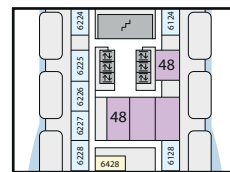

* AIDAdiva:
Ausschnitt Deck 11

Deck 10

- 24 Theatrium
- 30 AIDA Lounge
- 31 Bibliothek
- 32 AIDA Bar
- 33 Casino
- 34 Fotogalerie und -shop
- 35 Ausflug Counter
- 36 Reiseberater
- 37 Vinothek
- 38 Café Mare
- 39 Buffalo Steak House
- 40 Weite Welt Restaurant

Deck 9

- 24 Theatrium
- 35 Ausflug Counter
- 41 Studio AIDA
- 42 Bella Bar / Diva Bar / Luna Bar
- 43 Kunstgalerie
- 44 Sushi Bar
- 45 AIDA Shop
- 46 Markt Restaurant

** AIDAbella:
Ausschnitt Deck 6

Deck 7