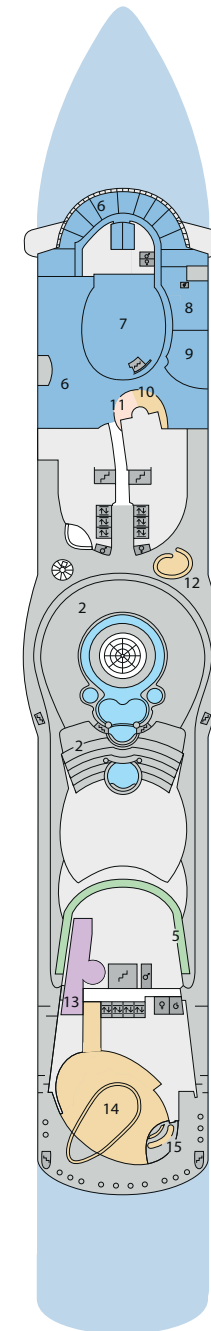

Decksgrundrisse: AIDAbella, AIDAdiva, AIDAluna

Legende

Die folgende Übersicht beginnt mit der günstigsten Kabinenkategorie (Darstellung der Kabinenummern nur beispielhaft).

- 5407 Innenkabine IB
- 7436 Innenkabine IA
- 6226 Meerblickkabine CA
- 4220 Meerblickkabine MB
- 4227 Meerblickkabine MA
- 8106 Balkonkabine BB
- 8125 Balkonkabine BA
- 8101 Junior-Suite SD mit Balkon
- 8174 Suite SC mit privatem Sonnendeck
- 7102 Premium-Suite SB mit privatem Sonnendeck
- 8102 Deluxe-Suite SA mit privatem Sonnendeck

Schiffsbereiche

- | | | | |
|---|-----------------------|---|-----------------|
|  | Lift |  | Pool |
|  | Treppe |  | Body & Soul |
|  | Außendeck/Balkon |  | Sportaußendeck |
|  | Betriebsraum/Crew |  | Entertainment |
|  | Gänge |  | Bar |
|  | WC |  | Restaurant |
|  | 3-Bett-Kabine |  | Shop/Counter |
|  | 4-Bett-Kabine |  | Golf |
|  | 5-Bett-Kabine |  | Joggingparcours |
|  | Verbindungsstür |  | Hospital |
|  | Behindertenfreundlich | | |
|  | Balkonbrüstung Glas | | |
|  | Balkonbrüstung Stahl | | |

* AIDAdiva:
Ausschnitt Deck 11

Deck 10

- 24 Theatrium
- 30 AIDA Lounge
- 31 Bibliothek
- 32 AIDA Bar
- 33 Casino
- 34 Fotogalerie und -shop
- 35 Ausflug Counter
- 36 Reiseberater
- 37 Vinothek
- 38 Café Mare
- 39 Buffalo Steak House
- 40 Weite Welt Restaurant

Deck 14

Deck 12

Deck 11 *

Die Darstellung der Decksgrundrisse ist stark vereinfacht (Änderungen vorbehalten).

Deck 10

Deck 9

Deck 8

Deck 7