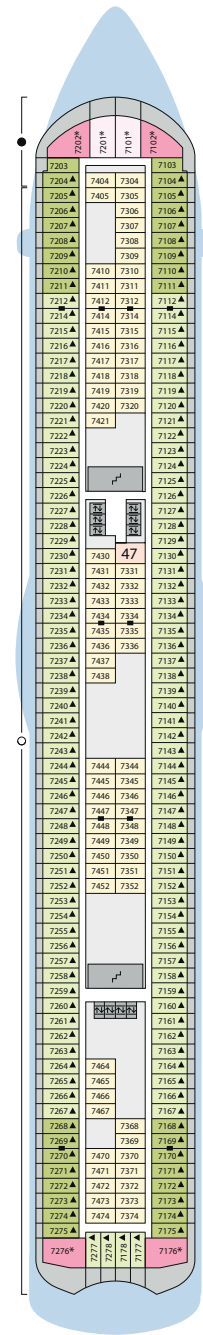

Decksgrundrisse: AIDAbella, AIDAdiva, AIDAluna

Legende

Die folgende Übersicht beginnt mit der günstigsten Kabinenkategorie (Darstellung der Kabinenummern nur beispielhaft).

- 5407 Innenkabine IB
- 7436 Innenkabine IA
- 6226 Meerblickkabine CA
- 4220 Meerblickkabine MB
- 4227 Meerblickkabine MA
- 8106 Balkonkabine BB
- 8125 Balkonkabine BA
- 8101 Junior-Suite SD mit Balkon
- 8174 Suite SC mit privatem Sonnendeck
- 7102 Premium-Suite SB mit privatem Sonnendeck
- 8102 Deluxe-Suite SA mit privatem Sonnendeck

Schiffsbereiche

- | | | | |
|---|-----------------------|---|-----------------|
|  | Lift |  | Pool |
|  | Treppe |  | Body & Soul |
|  | Außendeck/Balkon |  | Sportaußendeck |
|  | Betriebsraum/Crew |  | Entertainment |
|  | Gänge |  | Bar |
|  | WC |  | Restaurant |
|  | 3-Bett-Kabine |  | Shop/Counter |
|  | 4-Bett-Kabine |  | Golf |
|  | 5-Bett-Kabine |  | Joggingparcours |
|  | Verbindungsstür |  | Hospital |
|  | Behindertenfreundlich | | |
|  | Balkonbrüstung Glas | | |
|  | Balkonbrüstung Stahl | | |

* AIDAdiva:
Ausschnitt Deck 11

Deck 10

- 24 Theatrium
- 30 AIDA Lounge
- 31 Bibliothek
- 32 AIDA Bar
- 33 Casino
- 34 Fotogalerie und -shop
- 35 Ausflug Counter
- 36 Reiseberater
- 37 Vinothek
- 38 Café Mare
- 39 Buffalo Steak House
- 40 Weite Welt Restaurant

Deck 14

Deck 12

Deck 11 *

Die Darstellung der Decksgrundrisse ist stark vereinfacht (Änderungen vorbehalten).

Deck 10

Deck 9

Deck 8

Deck 7