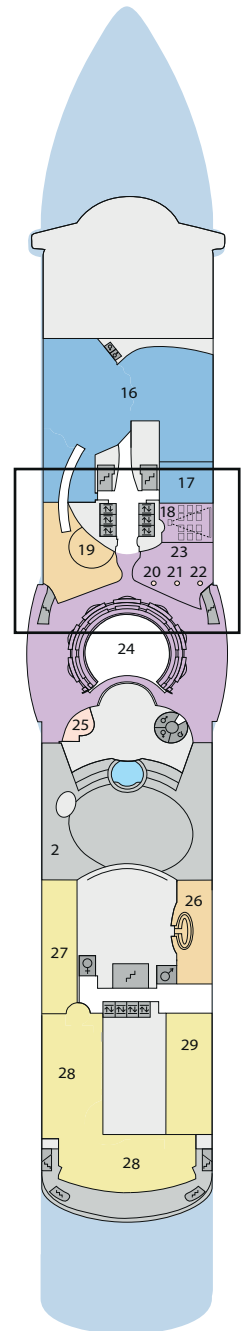

Decksgrundrisse: AIDAbella, AIDAdiva, AIDAluna

Legende

Die folgende Übersicht beginnt mit der günstigsten Kabinenkategorie (Darstellung der Kabinenummern nur beispielhaft).

- 5407 Innenkabine IB
- 7436 Innenkabine IA
- 6226 Meerblickkabine CA
- 4220 Meerblickkabine MB
- 4227 Meerblickkabine MA
- 8106 Balkonkabine BB
- 8125 Balkonkabine BA
- 8101 Junior-Suite SD mit Balkon
- 8174 Suite SC mit privatem Sonnendeck
- 7102 Premium-Suite SB mit privatem Sonnendeck
- 8102 Deluxe-Suite SA mit privatem Sonnendeck

Schiffsbereiche

- | | | | |
|---|-----------------------|---|-----------------|
|  | Lift |  | Pool |
|  | Treppe |  | Body & Soul |
|  | Außendeck/Balkon |  | Sportaußendeck |
|  | Betriebsraum/Crew |  | Entertainment |
|  | Gänge |  | Bar |
|  | WC |  | Restaurant |
|  | 3-Bett-Kabine |  | Shop/Counter |
|  | 4-Bett-Kabine |  | Golf |
|  | 5-Bett-Kabine |  | Joggingparcours |
|  | Verbindungsstür |  | Hospital |
|  | Behindertenfreundlich | | |
|  | Balkonbrüstung Glas | | |
|  | Balkonbrüstung Stahl | | |

* AIDAdiva:
Ausschnitt Deck 11

Deck 10

- 24 Theatrium
- 30 AIDA Lounge
- 31 Bibliothek
- 32 AIDA Bar
- 33 Casino
- 34 Fotogalerie und -shop
- 35 Ausflug Counter
- 36 Reiseberater
- 37 Vinothek
- 38 Café Mare
- 39 Buffalo Steak House
- 40 Weite Welt Restaurant

Deck 14

Deck 12

Deck 11 *

Die Darstellung der Decksgrundrisse ist stark vereinfacht (Änderungen vorbehalten).

Deck 10

Deck 9

Deck 8

Deck 7