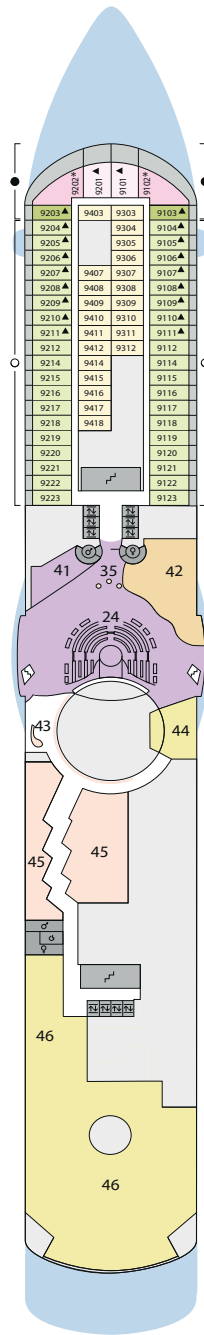

Decksgrundrisse: AIDAbella, AIDAdiva, AIDAluna

Legende

Die folgende Übersicht beginnt mit der günstigsten Kabinenkategorie (Darstellung der Kabinenummern nur beispielhaft).

- 5407 Innenkabine IB
- 7436 Innenkabine IA
- 6226 Meerblickkabine CA
- 4220 Meerblickkabine MB
- 4227 Meerblickkabine MA
- 8106 Balkonkabine BB
- 8125 Balkonkabine BA
- 8101 Junior-Suite SD mit Balkon
- 8174 Suite SC mit privatem Sonnendeck
- 7102 Premium-Suite SB mit privatem Sonnendeck
- 8102 Deluxe-Suite SA mit privatem Sonnendeck

Schiffsbereiche

- | | | | |
|---|-----------------------|---|-----------------|
|  | Lift |  | Pool |
|  | Treppe |  | Body & Soul |
|  | Außendeck/Balkon |  | Sportaußendeck |
|  | Betriebsraum/Crew |  | Entertainment |
|  | Gänge |  | Bar |
|  | WC |  | Restaurant |
|  | 3-Bett-Kabine |  | Shop/Counter |
|  | 4-Bett-Kabine |  | Golf |
|  | 5-Bett-Kabine |  | Joggingparcours |
|  | Verbindungsstür |  | Hospital |
|  | Behindertenfreundlich | | |
|  | Balkonbrüstung Glas | | |
|  | Balkonbrüstung Stahl | | |

* AIDAdiva:
Ausschnitt Deck 11

Deck 10

- 24 Theatrium
- 30 AIDA Lounge
- 31 Bibliothek
- 32 AIDA Bar
- 33 Casino
- 34 Fotogalerie und -shop
- 35 Ausflug Counter
- 36 Reiseberater
- 37 Vinothek
- 38 Café Mare
- 39 Buffalo Steak House
- 40 Weite Welt Restaurant

Deck 14

Deck 12

Deck 11 *

Die Darstellung der Decksgrundrisse ist stark vereinfacht (Änderungen vorbehalten).

Deck 10

Deck 9

Deck 8

Deck 7