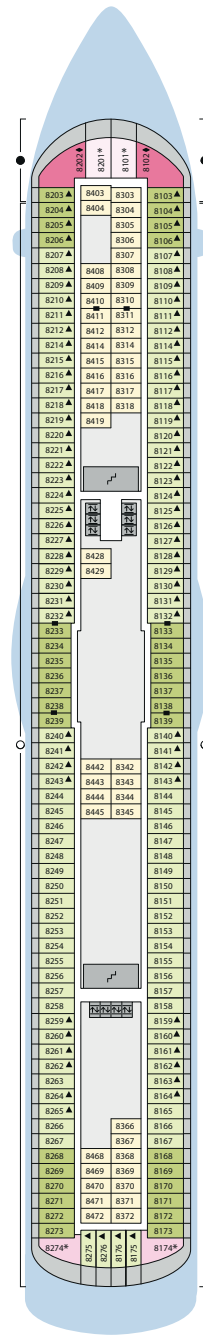

Decksgrundrisse: AIDAbella, AIDAdiva, AIDAluna

Legende

Die folgende Übersicht beginnt mit der günstigsten Kabinenkategorie (Darstellung der Kabinenummern nur beispielhaft).

- 5407 Innenkabine IB
- 7436 Innenkabine IA
- 6226 Meerblickkabine CA
- 4220 Meerblickkabine MB
- 4227 Meerblickkabine MA
- 8106 Balkonkabine BB
- 8125 Balkonkabine BA
- 8101 Junior-Suite SD mit Balkon
- 8174 Suite SC mit privatem Sonnendeck
- 7102 Premium-Suite SB mit privatem Sonnendeck
- 8102 Deluxe-Suite SA mit privatem Sonnendeck

* AIDAdiva:
Ausschnitt Deck 11

Deck 10

- 24 Theatrium
- 30 AIDA Lounge
- 31 Bibliothek
- 32 AIDA Bar
- 33 Casino
- 34 Fotogalerie und -shop
- 35 Ausflug Counter
- 36 Reiseberater
- 37 Vinothek
- 38 Café Mare
- 39 Buffalo Steak House
- 40 Weite Welt Restaurant

Deck 14

Deck 12

Deck 11 *

Die Darstellung der Decksgrundrisse ist stark vereinfacht (Änderungen vorbehalten).

Deck 10

Deck 9

Deck 8

Deck 7

Deck 6**

Deck 5

Deck 4

Deck 3