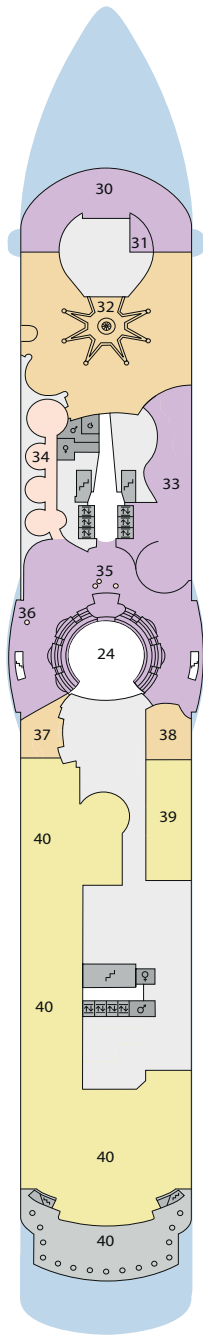

Decksgrundrisse: AIDAbella, AIDAdiva, AIDAluna

Legende

Die folgende Übersicht beginnt mit der günstigsten Kabinenkategorie (Darstellung der Kabinenummern nur beispielhaft).

- 5407 Innenkabine IB
- 7436 Innenkabine IA
- 6226 Meerblickkabine CA
- 4220 Meerblickkabine MB
- 4227 Meerblickkabine MA
- 8106 Balkonkabine BB
- 8125 Balkonkabine BA
- 8101 Junior-Suite SD mit Balkon
- 8174 Suite SC mit privatem Sonnendeck
- 7102 Premium-Suite SB mit privatem Sonnendeck
- 8102 Deluxe-Suite SA mit privatem Sonnendeck

Schiffsbereiche

- | | | | |
|---|-----------------------|---|-----------------|
|  | Lift |  | Pool |
|  | Treppe |  | Body & Soul |
|  | Außendeck/Balkon |  | Sportaußendeck |
|  | Betriebsraum/Crew |  | Entertainment |
|  | Gänge |  | Bar |
|  | WC |  | Restaurant |
|  | 3-Bett-Kabine |  | Shop/Counter |
|  | 4-Bett-Kabine |  | Golf |
|  | 5-Bett-Kabine |  | Joggingparcours |
|  | Verbindungsstür |  | Hospital |
|  | Behindertenfreundlich | | |
|  | Balkonbrüstung Glas | | |
|  | Balkonbrüstung Stahl | | |

* AIDAdiva:
Ausschnitt Deck 11

Deck 10

- 24 Theatrium
- 30 AIDA Lounge
- 31 Bibliothek
- 32 AIDA Bar
- 33 Casino
- 34 Fotogalerie und -shop
- 35 Ausflug Counter
- 36 Reiseberater
- 37 Vinothek
- 38 Café Mare
- 39 Buffalo Steak House
- 40 Weite Welt Restaurant

Deck 14

Deck 12

Deck 11 *

Die Darstellung der Decksgrundrisse ist stark vereinfacht (Änderungen vorbehalten).

Deck 10

Deck 9

Deck 8

Deck 7