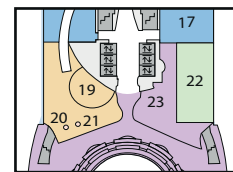

Decksgrundrisse: AIDAbella, AIDAdiva, AIDAluna

Legende

Die folgende Übersicht beginnt mit der günstigsten Kabinenkategorie (Darstellung der Kabinenummern nur beispielhaft).

- 5407 Innenkabine IB
- 7436 Innenkabine IA
- 6226 Meerblickkabine CA
- 4220 Meerblickkabine MB
- 4227 Meerblickkabine MA
- 8106 Balkonkabine BB
- 8125 Balkonkabine BA
- 8101 Junior-Suite SD mit Balkon
- 8174 Suite SC mit privatem Sonnendeck
- 7102 Premium-Suite SB mit privatem Sonnendeck
- 8102 Deluxe-Suite SA mit privatem Sonnendeck

Deck 12

- 2 Außendeck / Sonnendeck
- 5 Joggingparcours
- 6 Body & Soul Spa
- 7 Wellness Oase
- 8 Wellness Suite
- 9 Friseur
- 10 Body & Soul Bar
- 11 Body & Soul Rezeption
- 12 Pool Bar
- 13 Teens Lounge HYPE
- 14 Anytime Bar
- 15 Ocean Bar

* AIDAdiva:
Ausschnitt Deck 11

Deck 10

- 24 Theatrium
- 30 AIDA Lounge
- 31 Bibliothek
- 32 AIDA Bar
- 33 Casino
- 34 Fotogalerie und -shop
- 35 Ausflug Counter
- 36 Reiseberater
- 37 Vinothek
- 38 Café Mare
- 39 Buffalo Steak House
- 40 Weite Welt Restaurant